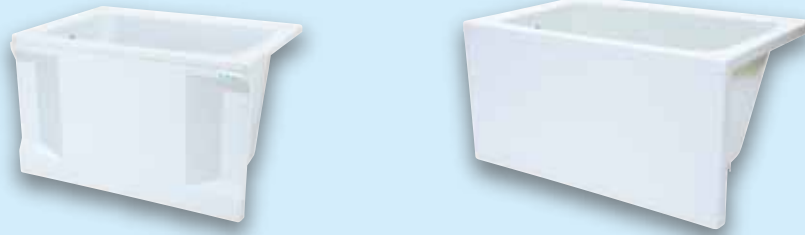

For Earth, For Life  
Kubota

White

鮮やかなホワイトと共に、  
浴室が生まれ変わります！

クボタFRP浴槽《ホワイト》新ラインナップ

対象機種

【一方全脱着エプロン】 1000型・1100型・1200型・1400型

※写真は、印刷色のため実物と色合いが多少異なることがあります。

## ■ホワイト色対応機種

定番タイプ  
【1000・1050・1100・1200・1400】型

浅型ユニバーサルタイプ  
【1100U・1200U】型

ホールインワンタイプ  
【1050・1100・1100U・1200・1200U】型

※写真の水栓、シャワー金具等は  
浴槽の仕様には含まれておりません。

## ■製品仕様

サイズ	機種	寸法(mm) 長さ×幅×高さ	重量(kg)	エプロン	水栓穴加工
1000	KF-1001S-F	1000×700×645	23.5	一方全脱着	なし
1050	KF-1051S-F	1050×720×640	23.0	一方全脱着	なし
1100	KF-1101S-F	1095×715×600	23.0	一方全脱着	なし
1100U	KF-U-1101S-F	1095×720×540	23.0	一方全脱着	なし
1200	KF-1201S-F	1195×720×575	27.0	一方全脱着	なし
1200U	KF-U-1201S-F	1195×690×540	24.0	一方全脱着	なし
1400	KF-1401S-F	1395×775×570	29.5	一方全脱着	なし
1050	KF-1051S-F GH2	1050×720×640	23.0	一方全脱着	あり
1100	KF-1101S-F GH2	1095×715×600	23.0	一方全脱着	あり
1100U	KF-U-1101S-F GH2	1095×720×540	23.0	一方全脱着	あり
1200	KF-1201S-F GH2	1195×720×575	27.0	一方全脱着	あり
1200U	KF-U-1201S-F GH2	1195×690×540	24.0	一方全脱着	あり